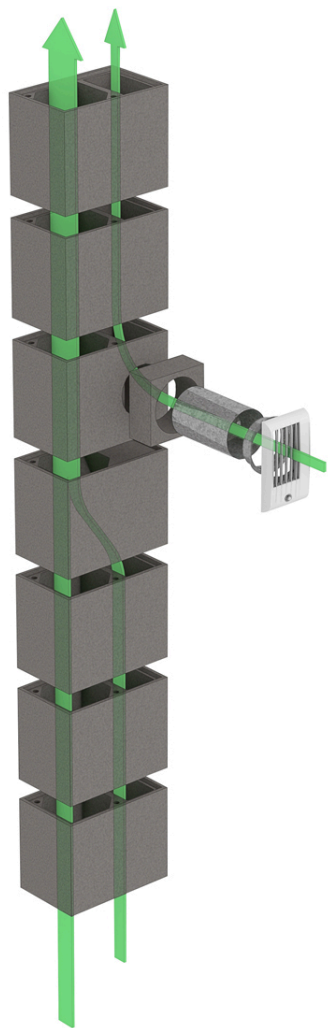

Schiedel CVENT арт. D1168

Цена: руб. \ шт.

Область применения Для многоквартирных домов

Материал блоки из легкого бетона

Производитель Schiedel