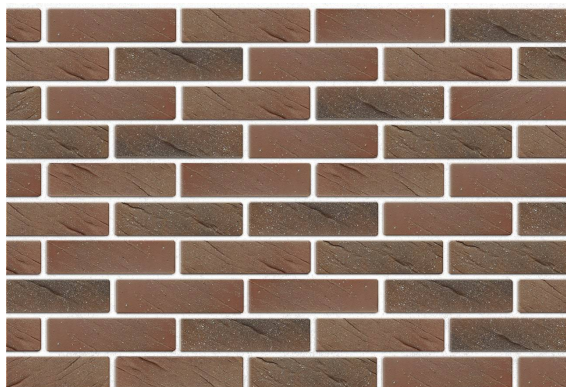

## Кирпич керамический лицевой ГОТИК-РУМП-НЕО

Цена: **22.00** руб. \ шт.

**Размер** 250x120x65

**Производитель** Славянский кирпич

**Водопоглощение** <8.5%

**Количество в упаковке** 448

**Марка морозостойкости** F75