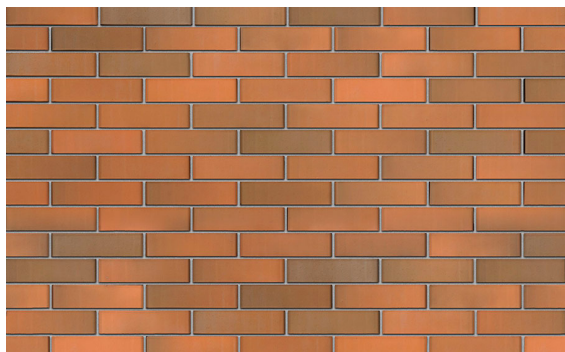

## Кирпич лицевой керамический BRAER пустотелый баварская кладка гладкий 250\*120\*65 мм арт. SL5020

Цена: **27.78** руб. \ шт.

**Размер** 250x120x65

**Цвет** коричневый

**Производитель** Braer

**Водопоглощение** 8-9

**Завод** Кирпичный завод BRAER

**Оттенок** Пестрый

**Фактура** Гладкий

**Страна** Россия

**Марка морозостойкости** F75

**Формат** 1 NF

**Вес** 2,4

**Плотность кг/м3** 1400