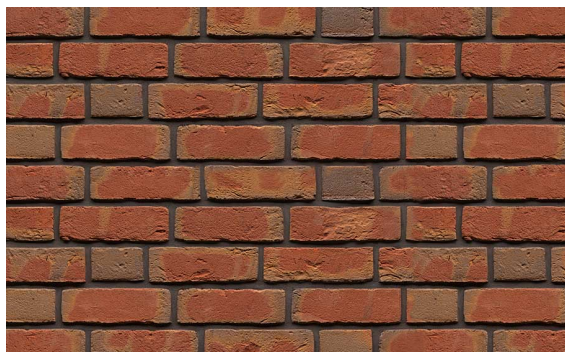

Кирпич ручной формовки Muhr Nr 62 Edwardian Multi Red 210*45*65 мм арт. SL7019

Цена: **56.06** руб. \ шт.

Размер 210x45x65

Цвет красно-коричневый

Производитель Muhr

Водопоглощение <6

Завод Lichterfeld

Оттенок Пестрый

Фактура Ручной формовки

Страна Германия

Марка морозостойкости F100

Формат 1/2 BS

Вес 1

Марка прочности M150

Пустотность полнотельный

Количество в м2 57