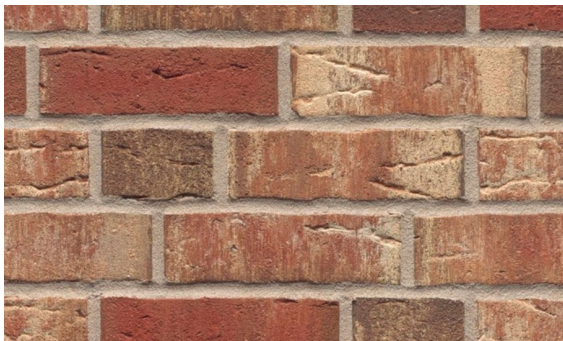

Кирпич клинкерный пустотелый Feldhaus Klinker K690 sintra ardor blanca рельефный 215*102*65 мм арт. SL5677

Цена: **83.21** руб. \ шт.

Размер 215x102x65

Цвет красно-бежевый с оттенками

Производитель Feldhaus Klinker

Водопоглощение 2 3-4

Завод Feldhaus Klinker

Оттенок Пестрый

Фактура риф

Страна Германия

Марка морозостойкости F100

Формат WFD

Вес 2,25

Марка прочности M1000

Пустотность пустотелый

Количество в м2 57

Форма Прямоугольный

Бренд Feldhaus Klinker

Xella Feldhaus Klinker