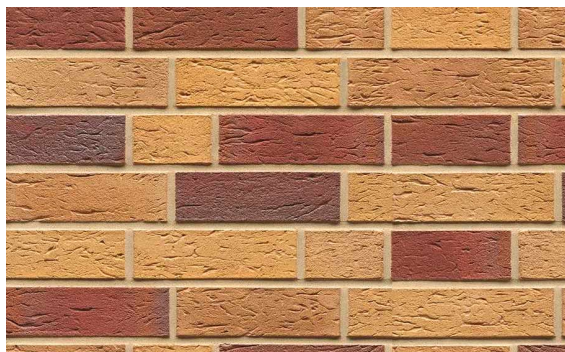

## Кирпич клинкерный пустотелый Muhr 19 Rubinbeige nuanciert рустик 240\*115\*52 мм арт. SL6103

Цена: **87.97** руб. \ шт.

**Размер** 240x115x52

**Фактура** береста, каре, кора, рустик

**Пустотность** пустотелый

**Оттенок** Пестрый

**Марка прочности** M300

**Марка морозостойкости** F300

**Количество в м2** 62

**Цвет** желто-коричневый

**Xella** Lichterfeld