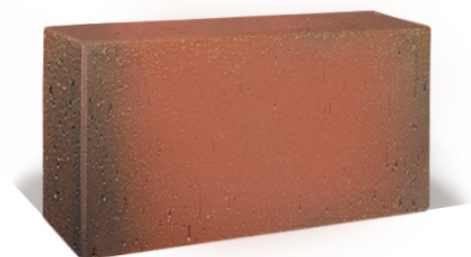

Клинкер тротуарный красный "Ноттингем" флэшинг арт. 88073

Цена: **29.50** руб. \ шт.

Вид Клинкер

Размер 200x100x50 мм

Прочность на сжатие 450 кгс/с

Цвет красный

Количество на поддоне 540

Марка морозостойкости F300

Водопоглощение 2.5%

Производитель ЛСР

Оттенок Однотонный

Страна Россия